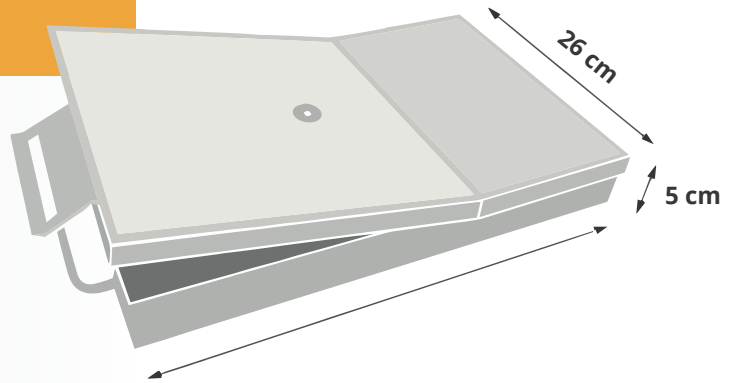

HUUR EEN SAFELOKET

SAFELOKET A

Verzekerde waarde: €35.000,-
Bijverzekeren is mogelijk tot 250.000,-

Prijs: €170,- per jaar

€205,70 inclusief 21% btw.
Exclusief éénmalige borg.*