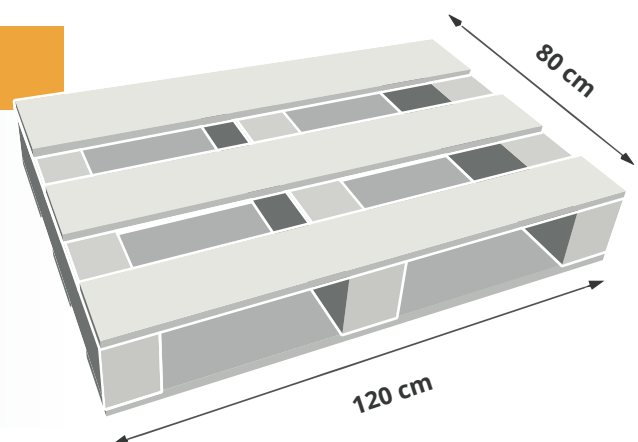

EUROPALLET

Verzekerde waarde: in overleg

Prijs: op aanvraag