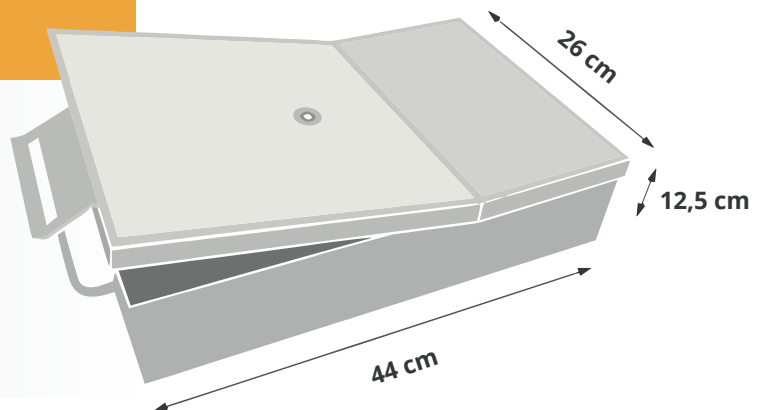

SAFELOKET C

Verzekerde waarde: €35.000,-
Bijverzekeren is mogelijk tot 250.000,-

Prijs: €240,- per jaar

€290,40 inclusief 21% btw.
Exclusief éénmalige borg.*